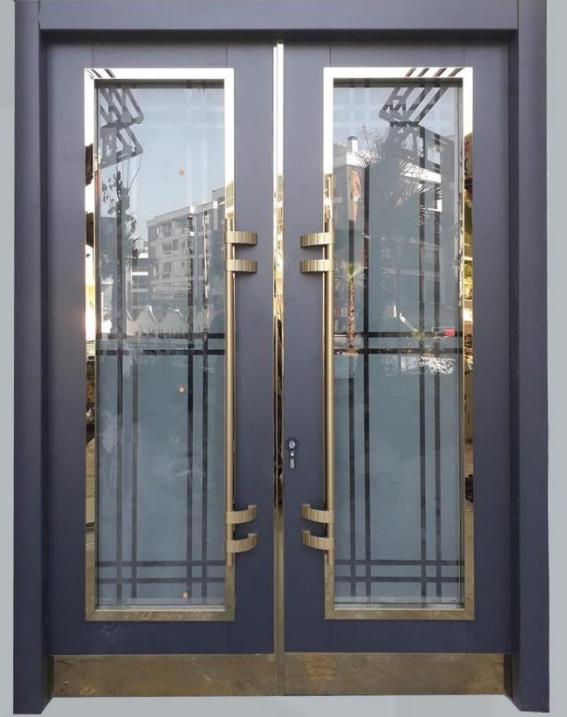

SNL Villa 502

Laminat Parlak+Verzalit
Mono / Yarı Merkezi / Tam Merkezi Kilit Seçeneği
Paslanmaz Kol

S

VİLLA KAPILARI

SNL Villa 503

SNL Villa 504

Laminat Parlak+Verzalit
Mono / Yarı Merkezi / Tam Merkezi Kilit Seçeneği
Paslanmaz Kol